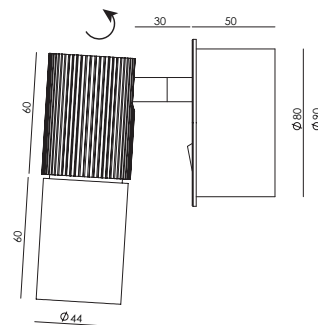

ICONS

IP20 CE