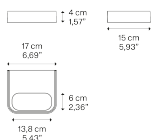

Shift Small Dali