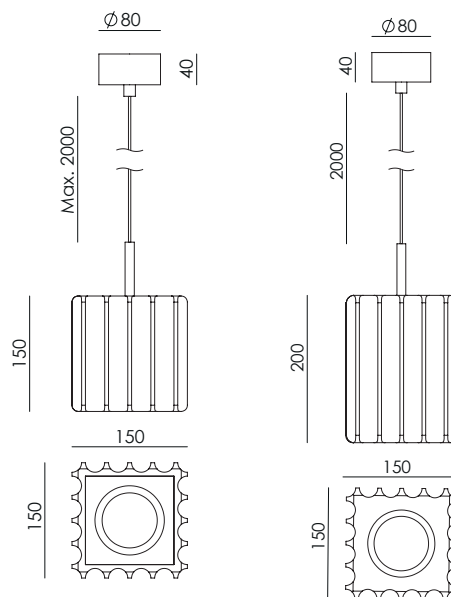

PIRE

C1090

AC Studio
Design 2025

Colour image:
Green Leaf & Mola green

EN

MATERIALS	Metal / Ceramic	
FINISHES	Metal Chrome Matt black Matt gold Matt white Nickel Shiny gold	Ceramics See colour palette
SPECIFICATIONS (UE)	GU10 5W 2700K 500lm 220-240V · 50/60Hz	
ENERGY LABEL	E	

ES

MATERIALES	Metal / Cerámica	
ACABADOS	Metal Cromo Negro mate Oro mate Blanco mate Níquel Oro brillo	Cerámica Consultar paleta de colores
ESPECIFICACIONES (UE)	GU10 5W 2700K 500lm 220-240V · 50/60Hz	
CLASIFICACIÓN ENERGÉTICA	E	

ICONS

Sizes:
C1090/S - 15x15x15
C1090/L - 15x15x20