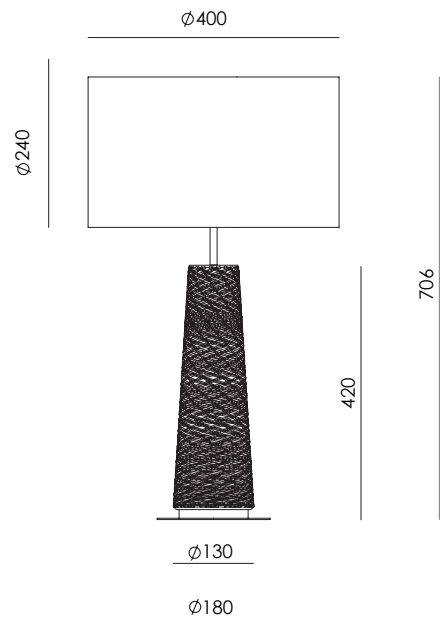

SPECIFICATIONS (UE) E27 Max. 15W (not included)
220-240V, 50/60 Hz

RECOMMENDED BULB B211 9W (Dimmable) + Dimmer. Consult price list

ENERGY LABEL E

ES

MATERIALES Metal / Cerámica

ACABADOS	Metal	Cerámica
	Negro mate Blanco Mate Oro Mate Oro Brillo Cromo Niquel Satinado	(Pintado a mano) Consultar paleta de colores.

ESPECIFICACIONES (UE) E27 max. 15W (No incluida)
220-240 V, 50/60 Hz

BOMBILLA RECOMENDADA B211 9W (Regulable) + Regulador Consultar tabla de precios

CLASIFICACIÓN ENERGÉTICA E

ICONS

* Image shade 801130/41 not included/
Pantalla imagen 801130/41 no incluida